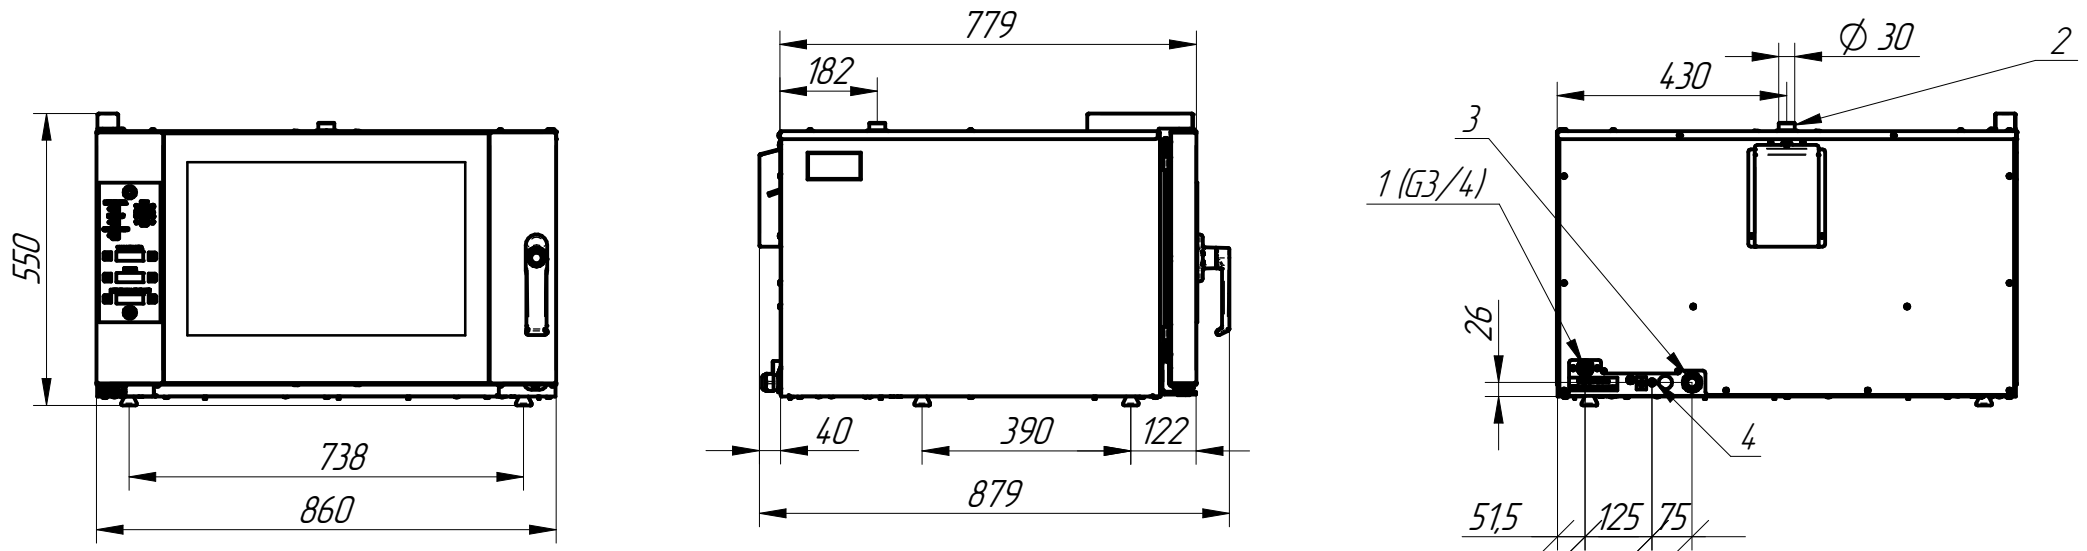

Схема подключения КЭП-4ПМ Connection diagram КЕР-4PM

- 1 – Подача холодной воды (cold water)
- 2 – Выход для вентиляции (ventilation)
- 3 – Подвод электропитания (power)
- 4 – Выравнивание потенциалов (equipotentiality)